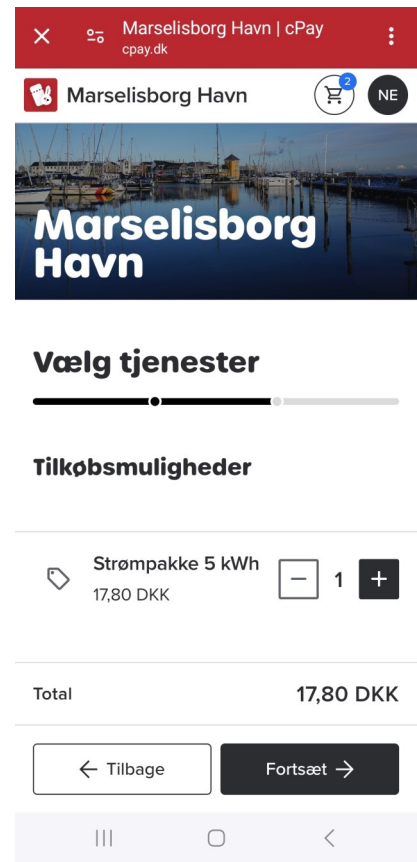

Strømkøb i cWallet

Når du har bådplads i Marselisborg Havn, skal du bruge cWallet til køb af strøm, døradgange, pladsadministration osv.

Her er en guide til at købe strøm i cWallet.

1. Klik på "Køb mere" nederst på skærmen.

2. Klik på Marselisborg Havn.

3. Klik på "Køb strøm".

4. Klik på "Landstrøm til båd".

5. Vælg det antal strømpakker, som du ønsker at købe. Klik på "Fortsæt" og gennemfør betalingen med kort eller MobilePay.