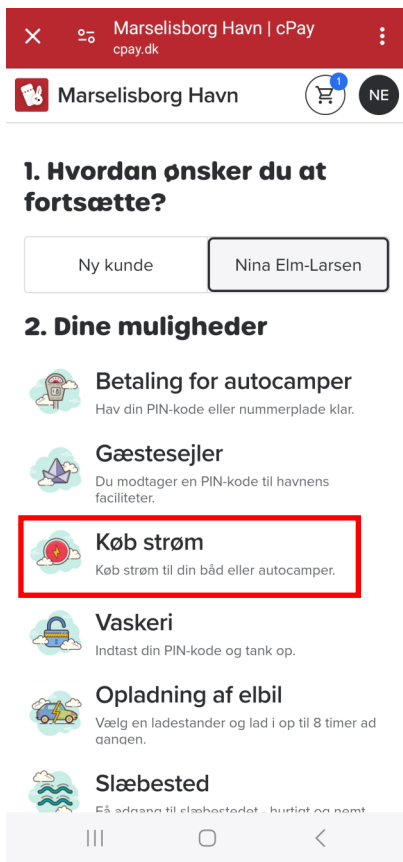

Strømkøb i cWallet

Når du har bådplads i Marselisborg Havn, skal du bruge cWallet til køb af strøm, døradgange, pladsadministration osv.

Her er en guide til at købe strøm i cWallet.

1. Klik på "Køb mere" nederst på skærmen.

2. Klik på Marselisborg Havn.

3. Klik på "Køb strøm".

4. Klik på "Landstrøm til båd".

5. Vælg det antal strømpakker, som du ønsker at købe. Klik på "Fortsæt" og gennemfør betalingen med kort eller MobilePay.