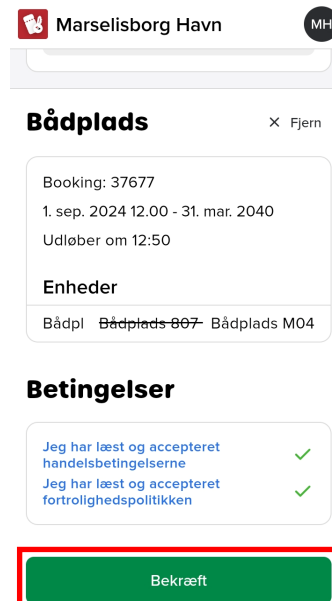

Sådan skifter du din plads for vinteren

1. Åben din cWallet.
Klik på "Vis plads".

2. Klik på "Skift plads".

3. Scroll ned på siden.

3. Find den plads, du vil flytte hen på. Klik på den.
Klik på "Fortsæt"

4. Accepter betingelserne nederst på siden.

5. Klik på "Bekræft" nederst på siden.