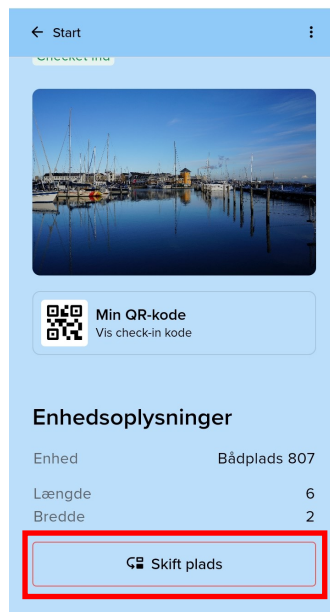

Sådan skifter du din plads for vinteren

1. Åben din cWallet.
Klik på "Vis plads".

2. Klik på "Skift plads".

3. Scroll ned på siden.

3. Find den plads, du vil flytte hen på. Klik på den.
Klik på "Fortsæt"

4. Accepter betingelserne nederst på siden.

5. Klik på "Bekræft" nederst på siden.