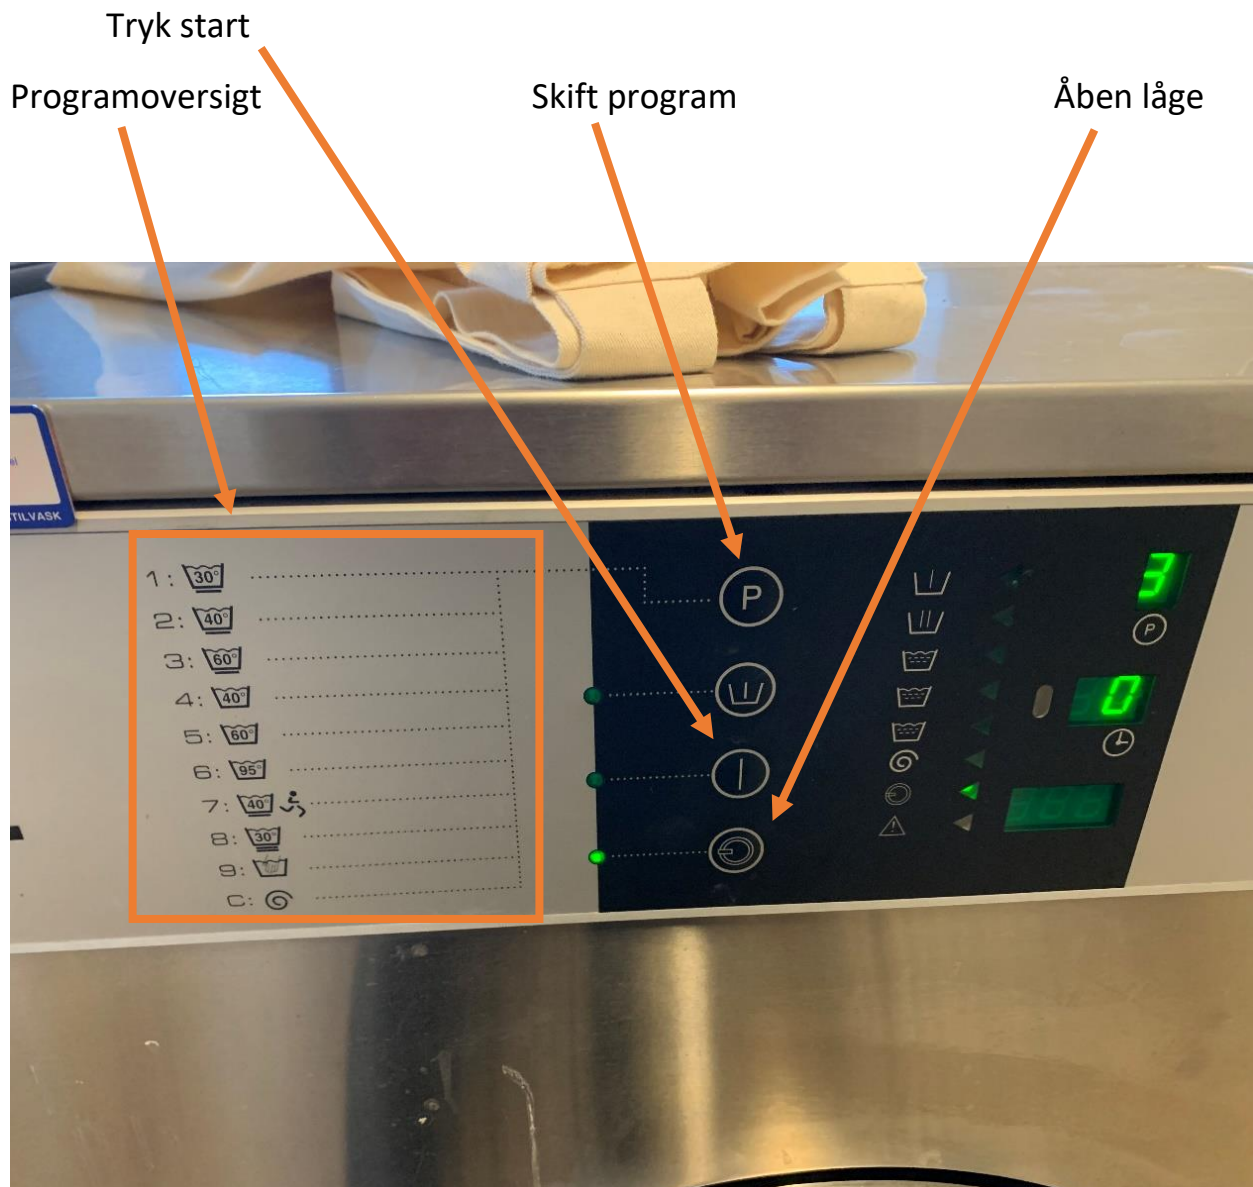

## Vaskemaskine

1. Læg tøjet i vaskemaskinen
2. Luk lågen
3. Vælg program
4. Tast din personlige PIN-kode og tryk på det grønne flueben.

## Tørretumbler

1. Læg tøjet i tørretumbleren og luk lågen
2. Tænd maskinen
3. Vælg program
4. Vælg evt. tid
5. Tryk Start
6. Tast din PIN-kode på tastaturet ovenpå tørretumbleren.